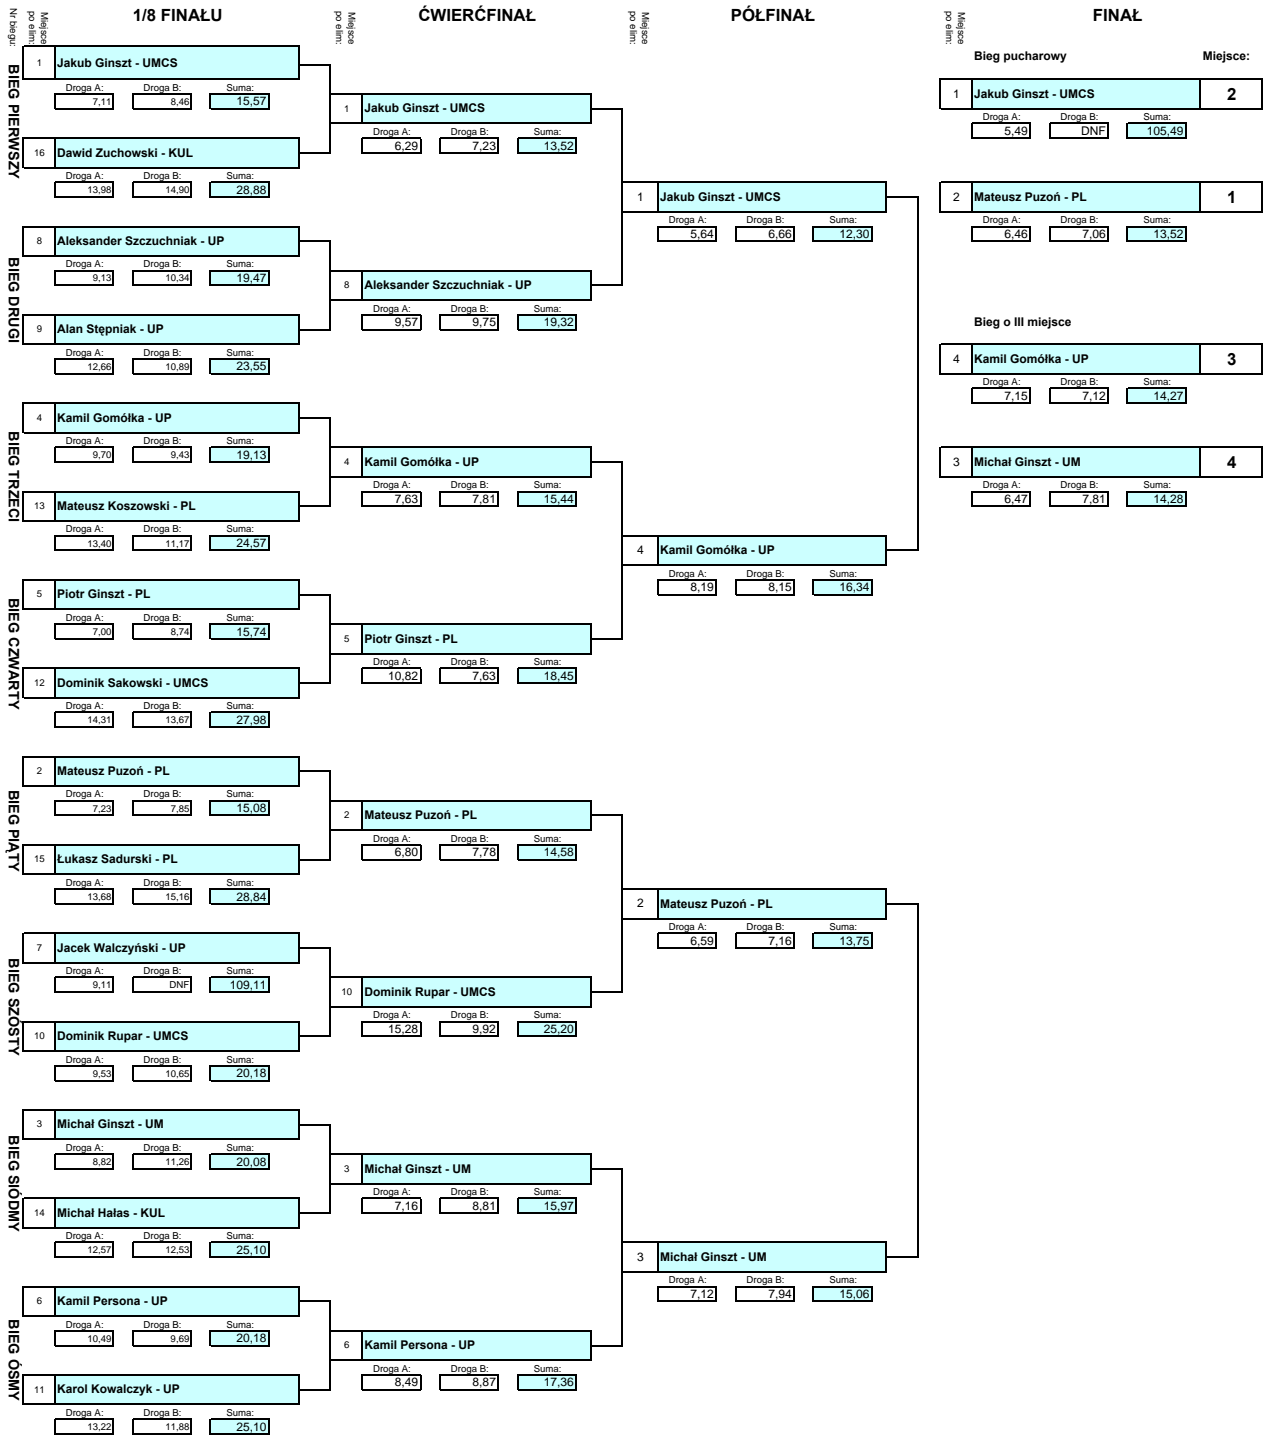

Akademickie Mistrzostwa Województwa Lubelskiego we Wspinaczce Sportowej w konkurencji na czas
 Termin: 14 grudnia 2011r.

Final - MEŻCZYŹNI

Akademickie Mistrzostwa Województwa Lubelskiego we Wspinaczkę Sportowej w konkurencji na czas
 Termin: 14 grudnia 2011r.

Final - KOBIEТЫ

Miejsca
po biegu
N biegu

CWIERĆFINAŁ

Miejsca
po elim.

PÓŁFINAŁ

Miejsca
po elim.

FINAŁ

BIEG PIERWSZY

1	Monika Prokopiuk - UP
Droga A:	8,80
Droga B:	10,33
Suma:	19,13

8	Agnieszka Januszek - PL
Droga A:	25,82
Droga B:	24,52
Suma:	50,34

BIEG DRUGI

4	Milena Poniewozik - UP
Droga A:	16,97
Droga B:	18,75
Suma:	35,72

3	Katarzyna Mirosław - UP	3			
Droga A:	12,00	Droga B:	15,42	Suma:	27,42