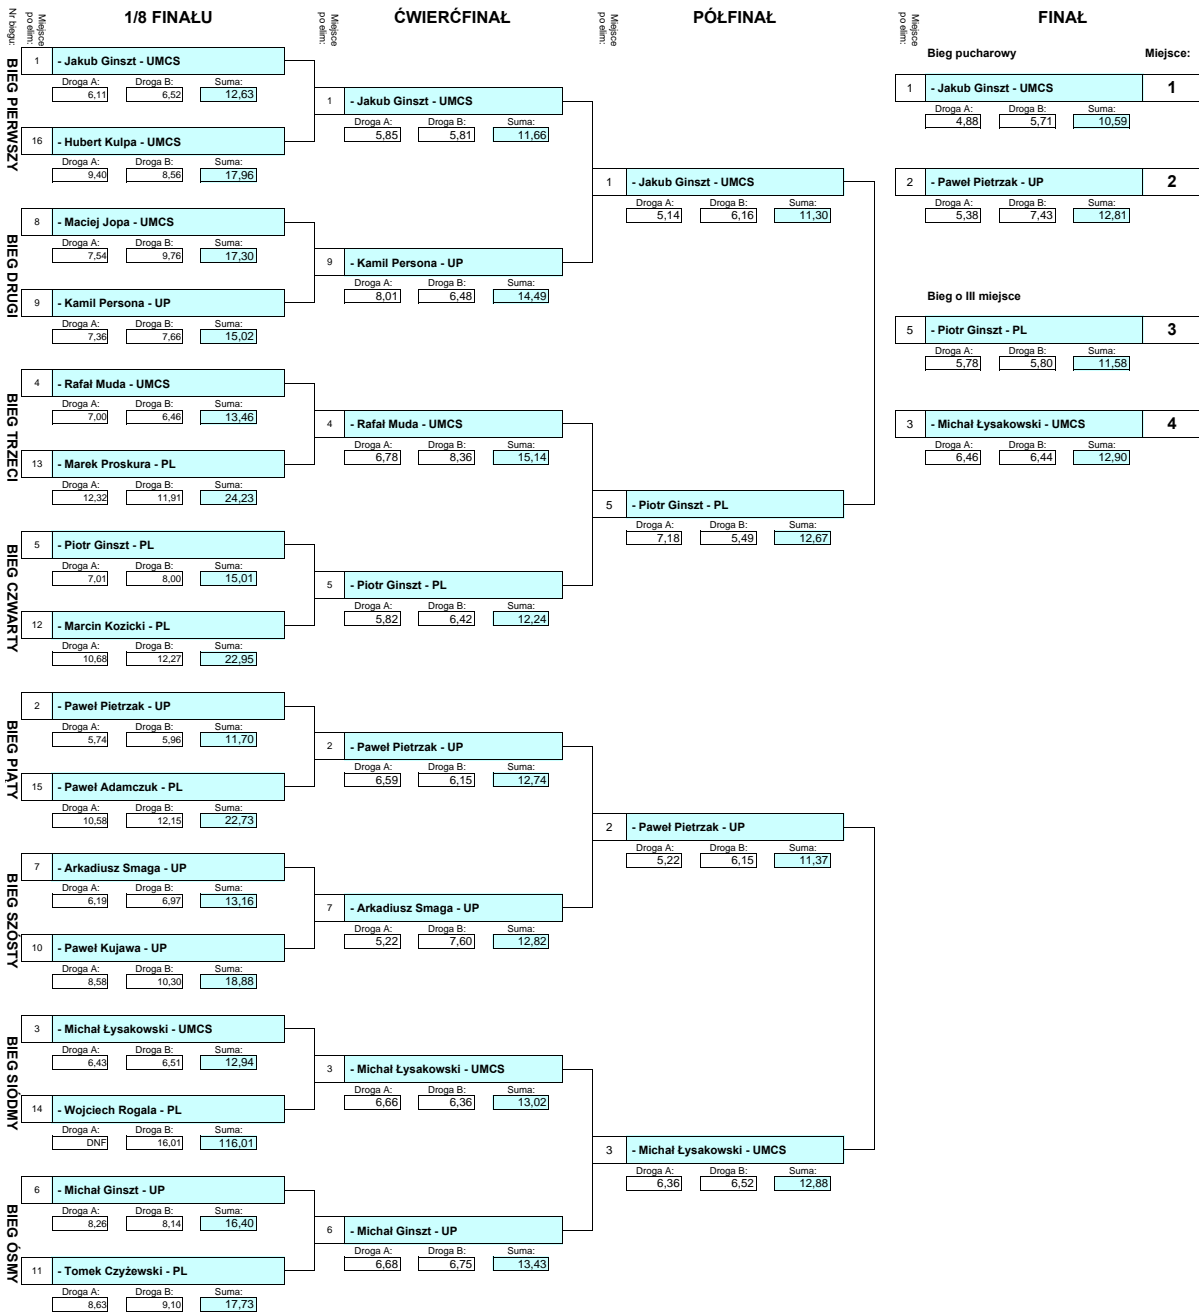

Akademickie Mistrzostwa Województwa Lubelskiego we Wspinaczce Sportowej w konkurencji na czas

Termin: 15.03.2010r.

Eliminacje - MĘŻCZYŹNI Lista startowa

Lp.	Numer startowy	Nazwisko	Imię	Uczelnia/Klub	Droga 1	Droga 2	Suma
1		Ginszt	Jakub	UMCS	6,17	6,21	12,38
2		Pietrzak	Paweł	UP	6,78	6,59	13,37
3		Łysakowski	Michał	UMCS	6,93	6,76	13,69
4		Muda	Rafał	UMCS	7,15	6,73	13,88
5		Ginszt	Piotr	PL	7,02	6,90	13,92
6		Ginszt	Michał	UP	7,80	7,74	15,54
7		Smaga	Arkadiusz	UP	7,18	8,51	15,69
8		Jopa	Maciej	UMCS	9,09	8,26	17,35
9		Persona	Kamil	UP	9,77	7,90	17,67
10		Kujawa	Paweł	UP	9,22	10,49	19,71
11		Czyżewski	Tomek	PL	11,45	10,02	21,47
12		Kozicki	Marcin	PL	11,49	11,20	22,69
13		Proskura	Marek	PL	12,16	10,58	22,74
14		Rogala	Wojciech	PL	12,48	11,21	23,69
15		Adamczuk	Paweł	PL	10,66	13,67	24,33
16		Kulpa	Hubert	UMCS	12,76	12,26	25,02
17		Walczyński	Jacek	UP	15,05	10,77	25,82
18		Chojnacki	Konrad	PL	13,68	12,27	25,95
19		Grochulski	Marcin	KUL	14,46	12,39	26,85
20		Koszowski	Mateusz	PL	12,39	14,58	26,97
21		Grudka	Grzegorz	PL	14,08	13,59	27,67
22		Dworniczak	Sebastian	KUL	15,47	14,65	30,12
23		Adamczewski	Karol	PL	16,58	15,82	32,40
24		Zięba	Łukasz	KUL	19,01	13,49	32,50
25		Cudny	Michał	PL	15,99	17,98	33,97
26		Ornal	Patryk	KUL	18,77	18,41	37,18
27		Pietrosiński	Mateusz	PL	15,74	DNF	115,74

Akademickie Mistrzostwa Województwa Lubelskiego we Wspinaczkę Sportowej w konkurencji na czas
 Termin: 15.03.2010r.

Final - MĘŻCZYŹNI

Akademickie Mistrzostwa Województwa Lubelskiego we Wspinaczkę Sportowej w konkurencji na czas
 Termin: 15.03.2010r.

Final - KOBIETY