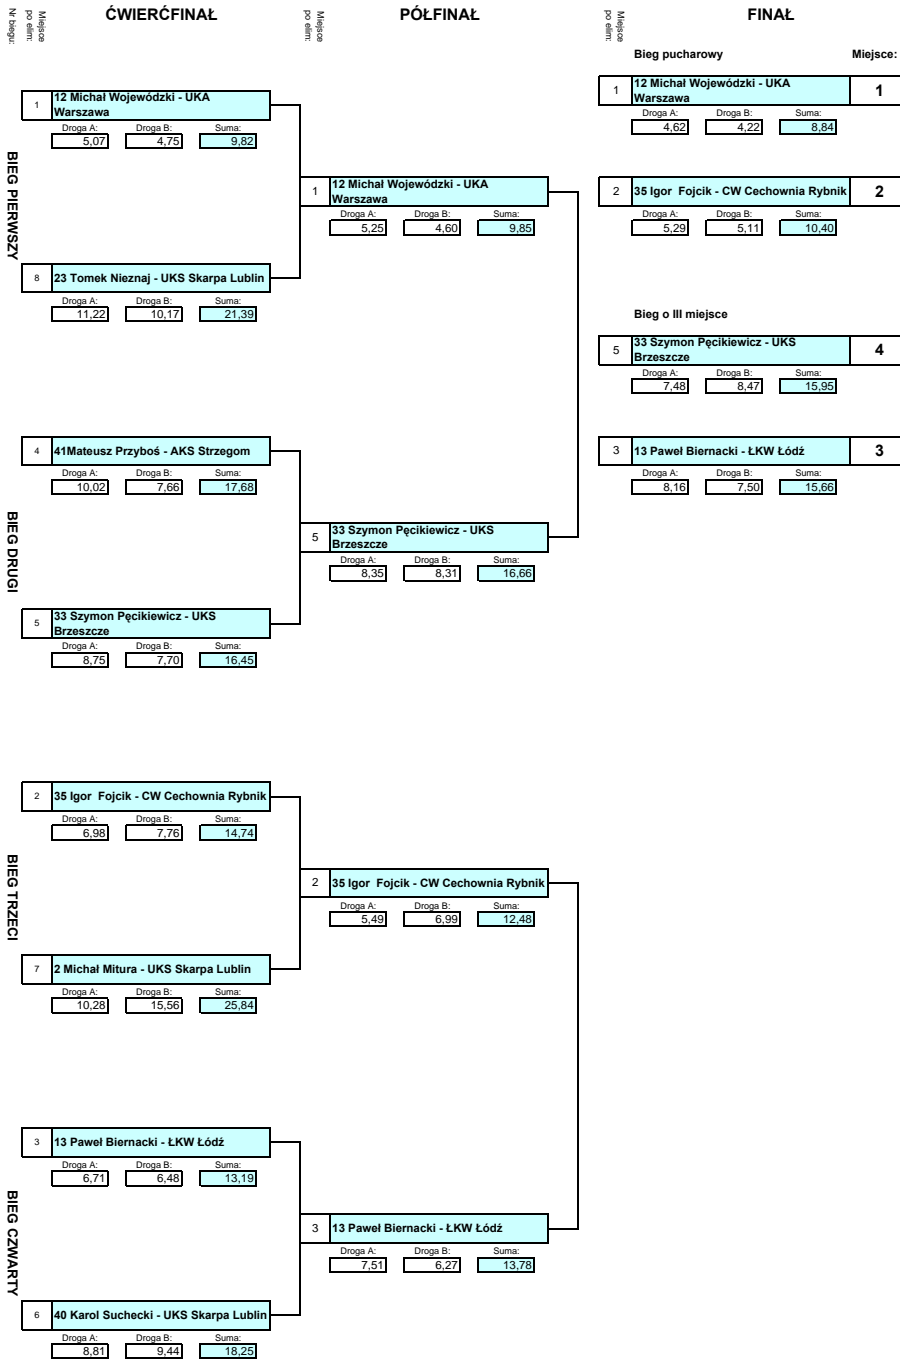

Final - Młodzicy

BIEG PIERWSZY

BIEG DRUGI

BIEG TRZECI

BIEG CZWARTY